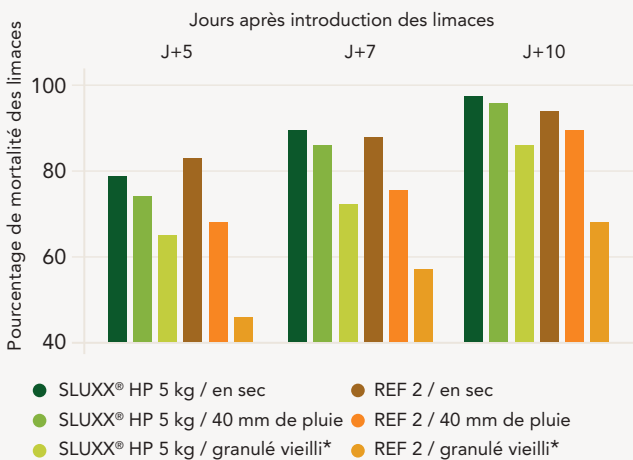

SLUXX® HP

L'anti-limaces tout terrain pour les céréales

Efficace par tous les temps

Résiste à la pluie et fonctionne même en conditions froides.

Protection de la culture dès les premières heures

Action sur la panse = effet coupe-faim. Les limaces n'attaquent plus la culture.

Effet létal en quelques jours

Action multi-site sur différents organes. Effet spécifique à l'encontre des mollusques.

Une formulation unique de phosphate de fer

- Formulation originale et brevetée
- Granulé à haute résistance mécanique : peu de casse à l'application
- Matière active insoluble : un granulé présent est un granulé actif
- Efficacité sur limaces noires, limaces grises et escargots

RÉSISTANCE À LA PLUIE. SLUXX® HP LE + EFFICACE EN CONDITIONS DIFFICILES

* granulé vieilli : 40 mm d'eau avant introduction des limaces. ESSAIS MARS 2017