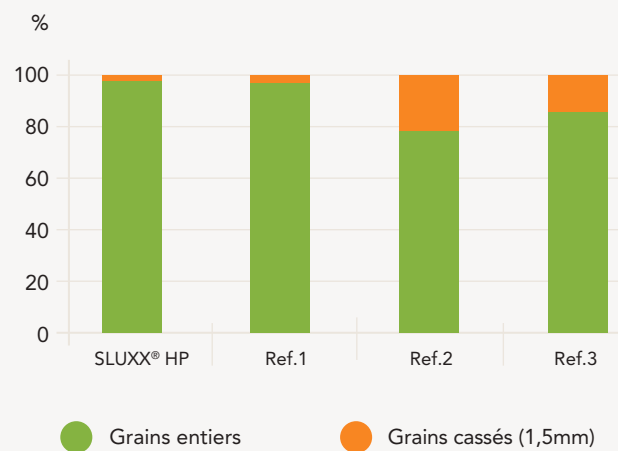

SLUXX® HP

L'anti-limaces tout terrain pour les céréales

Efficace par tous les temps

Résiste à la pluie et fonctionne même en conditions froides.

Protection de la culture dès les premières heures

Action sur la panse = effet coupe-faim. Les limaces n'attaquent plus la culture.

Effet létal en quelques jours

Action multi-site sur différents organes. Effet spécifique à l'encontre des mollusques.

Une formulation unique de phosphate de fer

- Formulation originale et brevetée
- Granulé à haute résistance mécanique : peu de casse à l'application
- Matière active insoluble : un granulé présent est un granulé actif
- Efficacité sur limaces noires, limaces grises et escargots

RÉSISTANCE À LA PLUIE. SLUXX® HP LE + EFFICACE EN CONDITIONS DIFFICILES

* granulé vieilli : 40 mm d'eau avant introduction des limaces. ESSAIS MARS 2017

RÉSISTANCE À LA CASSE LORS DE L'ÉPANDAGE

SLUXX® HP PEUT ÊTRE EMPLOYÉ AUTANT EN PRÉVENTIF LORS DU SEMIS QU'EN VÉGÉTATION AVEC DES LIMACES ACTIVES

Anticiper la protection :

estimer le risque limace à l'aide de la grille ACTA.

Face à un risque avéré de limaces noires utiliser SLUXX® HP en mélange à la semence - 3,5 kg pour 100 kg de semence.

Suivre le risque en saison par piégeage.